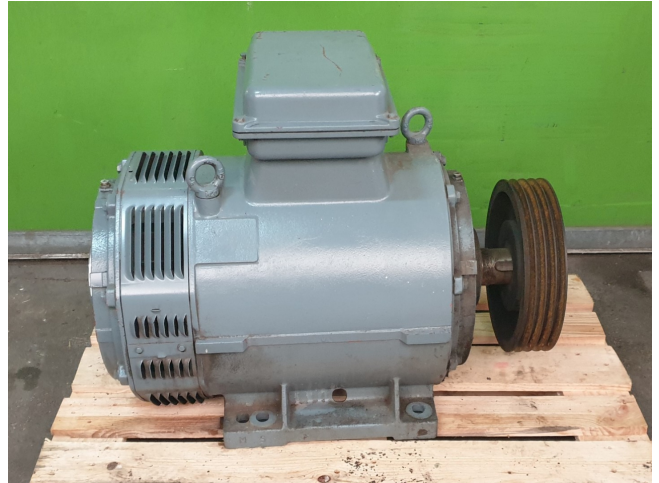

# Schorch KN7250S-BB01B-202

## Specifications

Marke	Schorch
Art	KN7250S-BB01B-202
kW	75
RPM	1470
Size & Weight	960x540x700 mm (LxWxH). weight: 455 kg.
50 Hz / 60 Hz	75,0 kW - 1470 RPM / 86 kW - 1775 RPM
Stock	1

### Used Schorch KN7250S-BB01B-202

Gebrauchter Schorch KN7250S-BB01B-202 Elektromotor mit 75 kW und 1470 U/min bei 50 Hz. Größen: 960x540x700 mm (LxBxH). Gewicht: 455 kg.